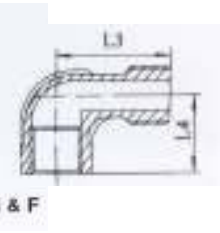

## BSP FITTINGS 316 Stainless Steel 150lb

HEX NIPPLE

ELBOW 90° F + F

HEX CAP

STREET ELBOW 90° M & F

HOSE TAIL MALE

EQUAL TEE

HEX PLUG

FULL & 1/2 SOCKET

Size	L1	L3	L4	L5	D2	L9	L11	C1	L12	C2	L14	C3	L16	C5
1/8"	17	26	17	19	14	23	28	13	40	12.5	14	16	16	13
1/4"	20	30	19	19	18	29	34	16	47	16	17	18	18.5	15.5
3/8"	22.5	35	23	22.5	21	30	36	19	52	19	18	24	20	19.5
1/2"	27	40	27	28	26	38	42	23	56	23	21	27	23	24
3/4"	30	47	32	30	33	40	47	30	67	30	22	30	25.5	30
1"	36	54	38	36	40	45	52	36	71	36	26	36	29.5	35
1 1/4"	43	62	46	43.5	50	51	56	46	75	46	27	46	30	45
1 1/2"	46.5	68	48	47.5	55	54	60	50	90	50	27	55	33	50
2"	55	79	57	55	69	64	66	63	99	63	31	65	37	62.5
2 1/2"	67	94	70	67.5	86	73	73	78	108	78	40	81	45.5	78
3"	76	104	78	77	99	81	81	92	112	92	40	91	48.5	92
4"	98	128	97	96	125	93	92	117.5	119	116	50	128	51	118