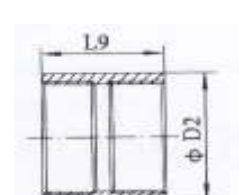

## BSP FITTINGS 316 Stainless Steel 150lb

HEX NIPPLE

ELBOW 90° F + F

HEX CAP

STREET ELBOW 90° M & F

HOSE TAIL MALE

EQUAL TEE

HEX PLUG

FULL & 1/2 SOCKET

Size	L1	L3	L4	L5	D2	L9	L11	C1	L12	C2	L14	C3	L16	C5
1/8"	17	26	17	19	14	23	28	13	40	12.5	14	16	16	13
1/4"	20	30	19	19	18	29	34	16	47	16	17	18	18.5	15.5
3/8"	22.5	35	23	22.5	21	30	36	19	52	19	18	24	20	19.5
1/2"	27	40	27	28	26	38	42	23	56	23	21	27	23	24
3/4"	30	47	32	30	33	40	47	30	67	30	22	30	25.5	30
1"	36	54	38	36	40	45	52	36	71	36	26	36	29.5	35
1 1/4"	43	62	46	43.5	50	51	56	46	75	46	27	46	30	45
1 1/2"	46.5	68	48	47.5	55	54	60	50	90	50	27	55	33	50
2"	55	79	57	55	69	64	66	63	99	63	31	65	37	62.5
2 1/2"	67	94	70	67.5	86	73	73	78	108	78	40	81	45.5	78
3"	76	104	78	77	99	81	81	92	112	92	40	91	48.5	92
4"	98	128	97	96	125	93	92	117.5	119	116	50	128	51	118