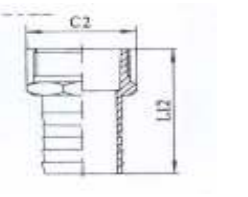

## BSP FITTINGS 316 Stainless Steel 150lb

HEX NIPPLE

ELBOW 90° F + F

HEX CAP

STREET ELBOW 90° M & F

HOSE TAIL MALE

EQUAL TEE

HEX PLUG

FULL & 1/2 SOCKET

Size	L1	L3	L4	L5	D2	L9	L11	C1	L12	C2	L14	C3	L16	C5
1/8"	17	26	17	19	14	23	28	13	40	12.5	14	16	16	13
1/4"	20	30	19	19	18	29	34	16	47	16	17	18	18.5	15.5
3/8"	22.5	35	23	22.5	21	30	36	19	52	19	18	24	20	19.5
1/2"	27	40	27	28	26	38	42	23	56	23	21	27	23	24
3/4"	30	47	32	30	33	40	47	30	67	30	22	30	25.5	30
1"	36	54	38	36	40	45	52	36	71	36	26	36	29.5	35
1 1/4"	43	62	46	43.5	50	51	56	46	75	46	27	46	30	45
1 1/2"	46.5	68	48	47.5	55	54	60	50	90	50	27	55	33	50
2"	55	79	57	55	69	64	66	63	99	63	31	65	37	62.5
2 1/2"	67	94	70	67.5	86	73	73	78	108	78	40	81	45.5	78
3"	76	104	78	77	99	81	81	92	112	92	40	91	48.5	92
4"	98	128	97	96	125	93	92	117.5	119	116	50	128	51	118