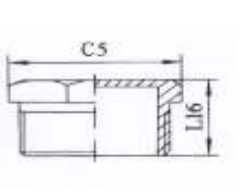

## BSP FITTINGS 316 Stainless Steel 150lb

HEX NIPPLE

ELBOW 90° F + F

HEX CAP

STREET ELBOW 90° M & F

HOSE TAIL MALE

EQUAL TEE

HEX PLUG

FULL & 1/2 SOCKET

Size	L1	L3	L4	L5	D2	L9	L11	C1	L12	C2	L14	C3	L16	C5
1/8"	17	26	17	19	14	23	28	13	40	12.5	14	16	16	13
1/4"	20	30	19	19	18	29	34	16	47	16	17	18	18.5	15.5
3/8"	22.5	35	23	22.5	21	30	36	19	52	19	18	24	20	19.5
1/2"	27	40	27	28	26	38	42	23	56	23	21	27	23	24
3/4"	30	47	32	30	33	40	47	30	67	30	22	30	25.5	30
1"	36	54	38	36	40	45	52	36	71	36	26	36	29.5	35
1 1/4"	43	62	46	43.5	50	51	56	46	75	46	27	46	30	45
1 1/2"	46.5	68	48	47.5	55	54	60	50	90	50	27	55	33	50
2"	55	79	57	55	69	64	66	63	99	63	31	65	37	62.5
2 1/2"	67	94	70	67.5	86	73	73	78	108	78	40	81	45.5	78
3"	76	104	78	77	99	81	81	92	112	92	40	91	48.5	92
4"	98	128	97	96	125	93	92	117.5	119	116	50	128	51	118