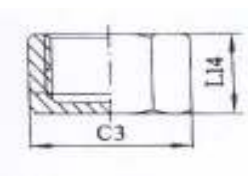

## BSP FITTINGS 316 Stainless Steel 150lb

HEX NIPPLE

ELBOW 90° F + F

HEX CAP

STREET ELBOW 90° M & F

HOSE TAIL MALE

EQUAL TEE

HEX PLUG

FULL & 1/2 SOCKET

Size	L1	L3	L4	L5	D2	L9	L11	C1	L12	C2	L14	C3	L16	C5
1/8"	17	26	17	19	14	23	28	13	40	12.5	14	16	16	13
1/4"	20	30	19	19	18	29	34	16	47	16	17	18	18.5	15.5
3/8"	22.5	35	23	22.5	21	30	36	19	52	19	18	24	20	19.5
1/2"	27	40	27	28	26	38	42	23	56	23	21	27	23	24
3/4"	30	47	32	30	33	40	47	30	67	30	22	30	25.5	30
1"	36	54	38	36	40	45	52	36	71	36	26	36	29.5	35
1 1/4"	43	62	46	43.5	50	51	56	46	75	46	27	46	30	45
1 1/2"	46.5	68	48	47.5	55	54	60	50	90	50	27	55	33	50
2"	55	79	57	55	69	64	66	63	99	63	31	65	37	62.5
2 1/2"	67	94	70	67.5	86	73	73	78	108	78	40	81	45.5	78
3"	76	104	78	77	99	81	81	92	112	92	40	91	48.5	92
4"	98	128	97	96	125	93	92	117.5	119	116	50	128	51	118