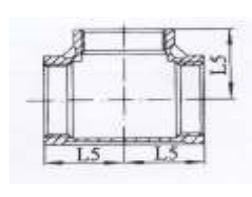

## BSP FITTINGS 316 Stainless Steel 150lb

HEX NIPPLE

ELBOW 90° F + F

HEX CAP

STREET ELBOW 90° M & F

HOSE TAIL MALE

EQUAL TEE

HEX PLUG

FULL & 1/2 SOCKET

Size	L1	L3	L4	L5	D2	L9	L11	C1	L12	C2	L14	C3	L16	C5
1/8"	17	26	17	19	14	23	28	13	40	12.5	14	16	16	13
1/4"	20	30	19	19	18	29	34	16	47	16	17	18	18.5	15.5
3/8"	22.5	35	23	22.5	21	30	36	19	52	19	18	24	20	19.5
1/2"	27	40	27	28	26	38	42	23	56	23	21	27	23	24
3/4"	30	47	32	30	33	40	47	30	67	30	22	30	25.5	30
1"	36	54	38	36	40	45	52	36	71	36	26	36	29.5	35
1 1/4"	43	62	46	43.5	50	51	56	46	75	46	27	46	30	45
1 1/2"	46.5	68	48	47.5	55	54	60	50	90	50	27	55	33	50
2"	55	79	57	55	69	64	66	63	99	63	31	65	37	62.5
2 1/2"	67	94	70	67.5	86	73	73	78	108	78	40	81	45.5	78
3"	76	104	78	77	99	81	81	92	112	92	40	91	48.5	92
4"	98	128	97	96	125	93	92	117.5	119	116	50	128	51	118