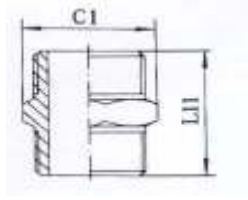

## BSP FITTINGS 316 Stainless Steel 150lb

HEX NIPPLE

ELBOW 90° F + F

HEX CAP

STREET ELBOW 90° M & F

HOSE TAIL MALE

EQUAL TEE

HEX PLUG

FULL & 1/2 SOCKET

Size	L1	L3	L4	L5	D2	L9	L11	C1	L12	C2	L14	C3	L16	C5
1/8"	17	26	17	19	14	23	28	13	40	12.5	14	16	16	13
1/4"	20	30	19	19	18	29	34	16	47	16	17	18	18.5	15.5
3/8"	22.5	35	23	22.5	21	30	36	19	52	19	18	24	20	19.5
1/2"	27	40	27	28	26	38	42	23	56	23	21	27	23	24
3/4"	30	47	32	30	33	40	47	30	67	30	22	30	25.5	30
1"	36	54	38	36	40	45	52	36	71	36	26	36	29.5	35
1 1/4"	43	62	46	43.5	50	51	56	46	75	46	27	46	30	45
1 1/2"	46.5	68	48	47.5	55	54	60	50	90	50	27	55	33	50
2"	55	79	57	55	69	64	66	63	99	63	31	65	37	62.5
2 1/2"	67	94	70	67.5	86	73	73	78	108	78	40	81	45.5	78
3"	76	104	78	77	99	81	81	92	112	92	40	91	48.5	92
4"	98	128	97	96	125	93	92	117.5	119	116	50	128	51	118