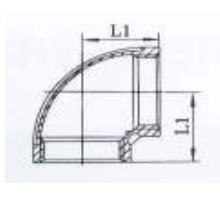

## BSP FITTINGS 316 Stainless Steel 150lb

HEX NIPPLE

ELBOW 90° F + F

HEX CAP

STREET ELBOW 90° M & F

HOSE TAIL MALE

EQUAL TEE

HEX PLUG

FULL & 1/2 SOCKET

Size	L1	L3	L4	L5	D2	L9	L11	C1	L12	C2	L14	C3	L16	C5
1/8"	17	26	17	19	14	23	28	13	40	12.5	14	16	16	13
1/4"	20	30	19	19	18	29	34	16	47	16	17	18	18.5	15.5
3/8"	22.5	35	23	22.5	21	30	36	19	52	19	18	24	20	19.5
1/2"	27	40	27	28	26	38	42	23	56	23	21	27	23	24
3/4"	30	47	32	30	33	40	47	30	67	30	22	30	25.5	30
1"	36	54	38	36	40	45	52	36	71	36	26	36	29.5	35
1 1/4"	43	62	46	43.5	50	51	56	46	75	46	27	46	30	45
1 1/2"	46.5	68	48	47.5	55	54	60	50	90	50	27	55	33	50
2"	55	79	57	55	69	64	66	63	99	63	31	65	37	62.5
2 1/2"	67	94	70	67.5	86	73	73	78	108	78	40	81	45.5	78
3"	76	104	78	77	99	81	81	92	112	92	40	91	48.5	92
4"	98	128	97	96	125	93	92	117.5	119	116	50	128	51	118