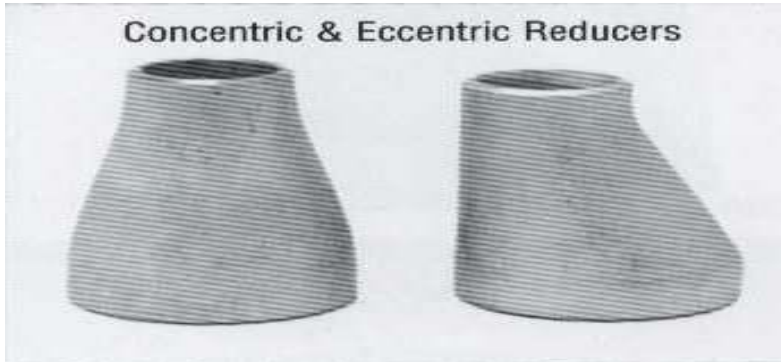

## CONCENTRIC REDUCERS PIPE

**PIPE 316**

SIZE (INCHES)	SIZE (MM)
3/8 X 1/4	9 X 6
1/2 X 1/4	12 X 6
1/2 X 3/8	12 X 9
3/4 X 1/2	19 X 12
1 X 3/4	25 X 19
1 X 1/2	25 X 12
1 1/4 X 1	31 X 25
1 1/4 X 3/4	31 X 19
1 1/4 X 1/2	31 X 12
1 1/2 X 1 1/4	38 X 31
1 1/2 X 1	38 X 25
1 1/2 X 3/4	38 X 19
1 1/2 X 1/2	38 X 12
2 X 1 1/2	50 X 38
2 X 1 1/4	50 X 31
2 X 1	50 X 25
2 X 3/4	50 X 19
2 X 1/2	50 X 12
2 1/2 X 2	63 X 50
2 1/2 X 1 1/2	63 X 38
2 1/2 X 1	63 X 25
3 X 1 1/4	76 X 31