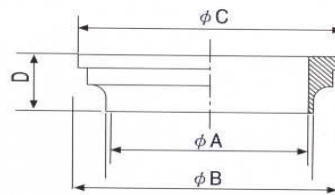

#### SMS Nut 6 Slots SMS-13R

Size	A	C	B	D
25	32.3	51	RD 40 X 1/6	19
32	40.3	60	RD 48 X 1/6	22
38	48.3	74	RD 60 X 1/6	23
51	60.5	84	RD 70 X 1/6	24
63.5	74	100	RD 85 X 1/6	28
76	87	114	RD 98 X 1/6	30
101.6	113	138	RD 132 X 1/6	31
104	113	138	RD 125 X 1/4	31

#### Long Welding Liner SMS-14

Size	A	B	C	D	E
25	22.5	25	32	35.5	15.5
38	35.5	38	47.9	55	16
51	48.5	51	60.4	65	17
63.5	60.5	63.5	73.5	80.0	17
76	72.9	76.1	86.5	93	19
101.6	98.5	102.5	116.5	127	19
104	100	104	112.5	118	19

#### SMS Welding Male SMS-15

Size	A	B	C	D
25	22.5	25	RD 40 X 1/6	19
38	35.5	38	RD 60 X 1/6	23
51	48.5	51	RD 70 X 1/6	23
63.5	60.5	63.5	RD 85 X 1/6	27
76	72.9	76.1	RD 98 X 1/6	27
101.6	98.5	102.5	RD 132 X 1/6	35
104	100	104	RD 125 X 1/4	30

#### Seal Ring L Type (EPDM, SILICON)

Size	A	B	B
25	22.8	25.1	31.8
38	35.8	38.1	47.8
51	48.8	51.1	60.8
63.5	61	63.6	73.3
76	73.4	76.1	85.8
104	100.5	104	115.7