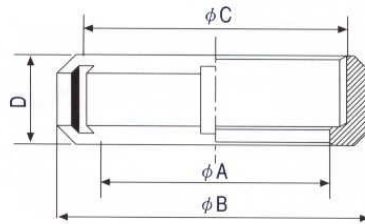

#### SMS Nut 6 Slots SMS-13R

Size	A	C	B	D
25	32.3	51	RD 40 X 1/6	19
32	40.3	60	RD 48 X 1/6	22
38	48.3	74	RD 60 X 1/6	23
51	60.5	84	RD 70 X 1/6	24
63.5	74	100	RD 85 X 1/6	28
76	87	114	RD 98 X 1/6	30
101.6	113	138	RD 132 X 1/6	31
104	113	138	RD 125 X 1/4	31

#### Long Welding Liner SMS-14

Size	A	B	C	D	E
25	22.5	25	32	35.5	15.5
38	35.5	38	47.9	55	16
51	48.5	51	60.4	65	17
63.5	60.5	63.5	73.5	80.0	17
76	72.9	76.1	86.5	93	19
101.6	98.5	102.5	116.5	127	19
104	100	104	112.5	118	19

#### SMS Welding Male SMS-15

Size	A	B	C	D
25	22.5	25	RD 40 X 1/6	19
38	35.5	38	RD 60 X 1/6	23
51	48.5	51	RD 70 X 1/6	23
63.5	60.5	63.5	RD 85 X 1/6	27
76	72.9	76.1	RD 98 X 1/6	27
101.6	98.5	102.5	RD 132 X 1/6	35
104	100	104	RD 125 X 1/4	30

#### Seal Ring L Type (EPDM, SILICON)

Size	A	B	B
25	22.8	25.1	31.8
38	35.8	38.1	47.8
51	48.8	51.1	60.8
63.5	61	63.6	73.3
76	73.4	76.1	85.8
104	100.5	104	115.7