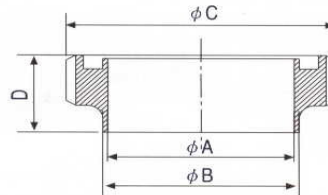

#### SMS Nut 6 Slots SMS-13R

Size	A	C	B	D
25	32.3	51	RD 40 X 1/6	19
32	40.3	60	RD 48 X 1/6	22
38	48.3	74	RD 60 X 1/6	23
51	60.5	84	RD 70 X 1/6	24
63.5	74	100	RD 85 X 1/6	28
76	87	114	RD 98 X 1/6	30
101.6	113	138	RD 132 X 1/6	31
104	113	138	RD 125 X 1/4	31

#### Long Welding Liner SMS-14

Size	A	B	C	D	E
25	22.5	25	32	35.5	15.5
38	35.5	38	47.9	55	16
51	48.5	51	60.4	65	17
63.5	60.5	63.5	73.5	80.0	17
76	72.9	76.1	86.5	93	19
101.6	98.5	102.5	116.5	127	19
104	100	104	112.5	118	19

#### SMS Welding Male SMS-15

Size	A	B	C	D
25	22.5	25	RD 40 X 1/6	19
38	35.5	38	RD 60 X 1/6	23
51	48.5	51	RD 70 X 1/6	23
63.5	60.5	63.5	RD 85 X 1/6	27
76	72.9	76.1	RD 98 X 1/6	27
101.6	98.5	102.5	RD 132 X 1/6	35
104	100	104	RD 125 X 1/4	30

#### Seal Ring L Type (EPDM, SILICON)

Size	A	B	B
25	22.8	25.1	31.8
38	35.8	38.1	47.8
51	48.8	51.1	60.8
63.5	61	63.6	73.3
76	73.4	76.1	85.8
104	100.5	104	115.7